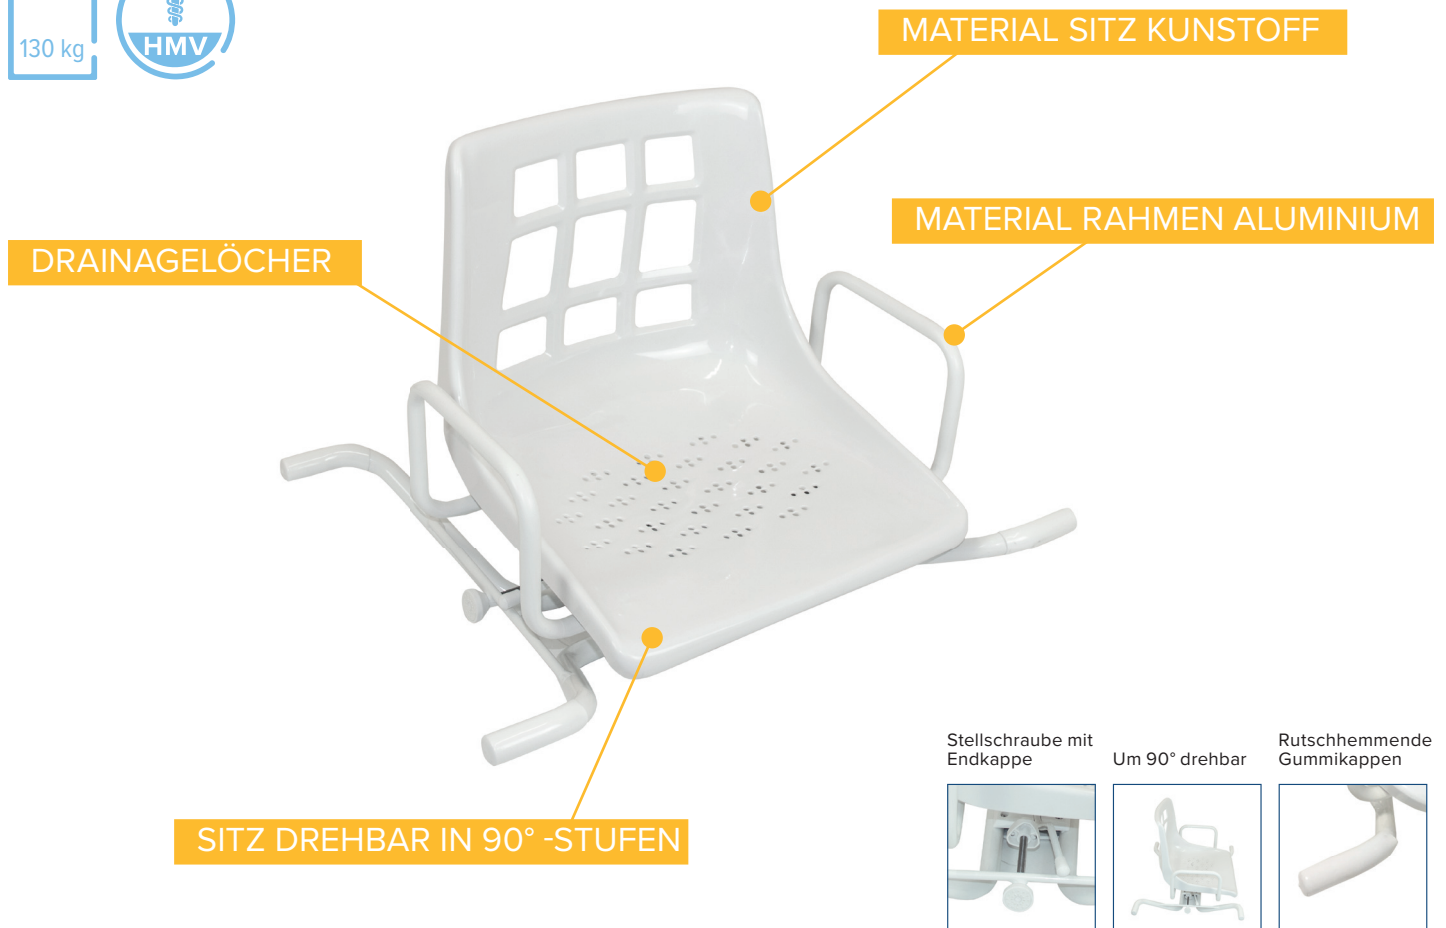

## BADEN

Badewannensitz **BEN 2G**

Die ideale Hilfe beim Ein- und Aussteigen

## HIGHLIGHTS

- Der Sitz lässt sich in 90°-Stufen in die gewünschte Position drehen
- Automatische Arretierung bei 90° sorgt für Sicherheit
- Fertig montiert
- Einfach am Wannenrand einhängen
- Einfache Anpassung an die Wannenbreite (max. Wannenbreite innen 64,5 cm)
- Drainagelöcher lassen das Duschwasser abfließen
- Auflagebügel mit rutschhemmenden Gummikappen
- Aluminium Rahmen
- Einfach zu reinigen

## TECHNISCHE DATEN

Produkt	BEN 2G
Artikelnummer	550600300
HMV-Nr.	in beantragung

Technische Daten	
Gesamtbreite	70 cm
Gesamttiefe	52 cm
Sitzbreite	41 cm
Sitztiefe	41,5 cm
Rückenlehnenhöhe	37 cm
Verstellbereich (Wannenbreite innen)	48,5 - 64,5 cm
Gesamtgewicht	3,4 kg
Max. Belastung	130 kg